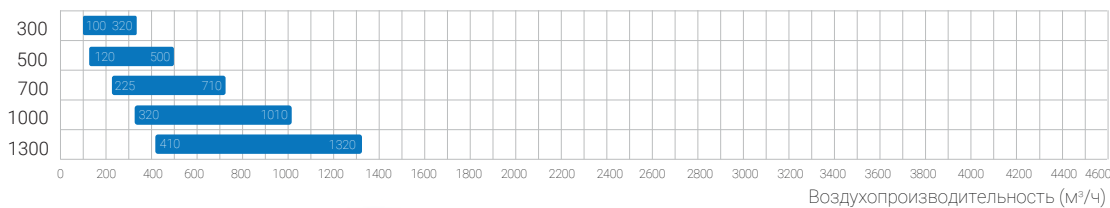

МОДЕЛЬНЫЙ РЯД УСТАНОВОК АТМОСФЕРА

Вертикальные приточно-вытяжные установки

Горизонтальные приточно-вытяжные установки

Подвесные приточно-вытяжные установки

Приточные установки