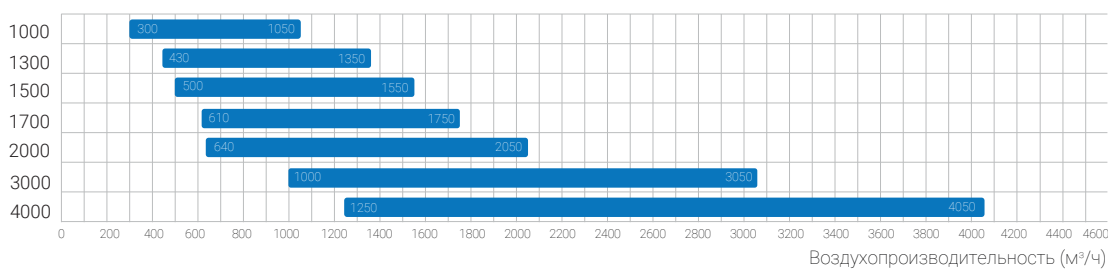

МОДЕЛЬНЫЙ РЯД УСТАНОВОК АТМОСФЕРА

Вертикальные приточно-вытяжные установки

Горизонтальные приточно-вытяжные установки

Подвесные приточно-вытяжные установки

Приточные установки