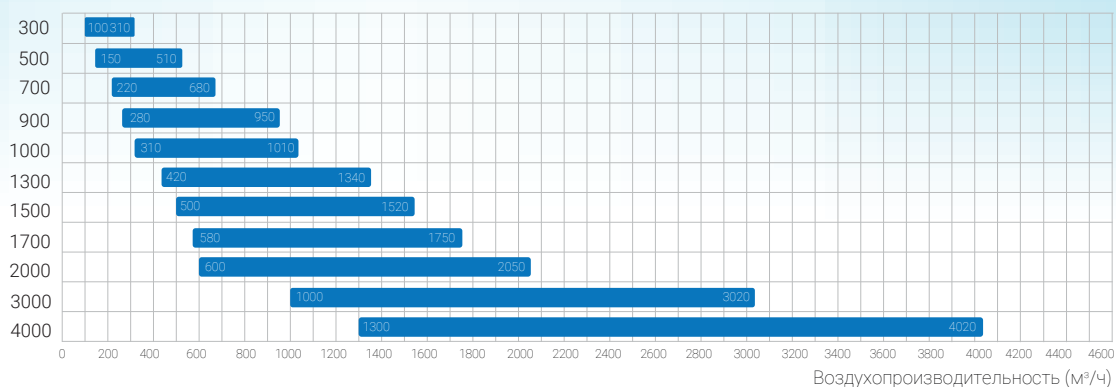

МОДЕЛЬНЫЙ РЯД УСТАНОВОК АТМОСФЕРА

Вертикальные приточно-вытяжные установки

Горизонтальные приточно-вытяжные установки

Подвесные приточно-вытяжные установки

Приточные установки